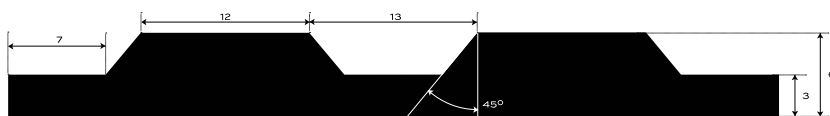

GUMOVÁ DEZÉNOVÁ DLÁŽKOVINA ŠIROKO RYHOVANÁ — S4-SBR-STD

INTERIÉR	80 +/- 5	Sh A	6	mm	8	kg/m²
PROSTREDIE	TVRDOŠŤ		HRÚBKVA		PLOŠNÁ HMOTNOSŤ	

Spodná strana - otláčok textílie

DOPLNKOVÁ INFORMÁCIA

Pre lepenie na betónový podklad odporúčame lepidlo CHEMOS TR21, výrobca CHEMOS Slovakia spol. s.r.o.
Tepelný rozsah -25/+80 °C.

ODOLNOSŤ

Odolnosť voči vplyvom počasia	NIE
Odolnosť voči ozónu	NIE
Odolnosť voči UV žiareniu	NIE
Odolnosť voči zásadám	NIE
Odolnosť voči kyselinám	NIE
Odolnosť voči oleju	NIE
Odolnosť voči benzínu	NIE

Gumová krytina na interiérové povrchy. Odolná a nenáročná na údržbu s jednoduchou manipuláciou. V široko ryhovanom dezéne typu S4, v základnom prevedení v čiernej farbe. V štandardnej hrúbke 6 mm. Váži 8 kg/m². Došpecifikujte v konfigurátore.

MOŽNOSTI KONFIGURÁCIE

HRÚBKVA	
6 mm	(+/- 0,5 mm)
ŠÍRKA	
1200 mm	(+/- 10 mm)
1000 mm	(+/- 10 mm)
DĹŽKA	
10 m	(+/- 200 mm)